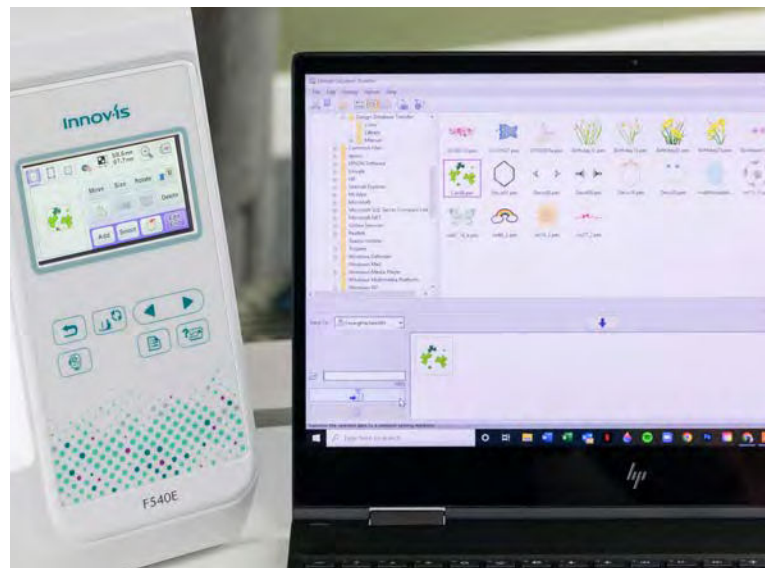

Innov-is F540E & F580

De Innov-is F540E en F580,
ontworpen voor de ontwerpers.

Maak indruk met de stijlvolle Innov-is F540E en F580.

Het maakt niet uit of je een beginner bent, of al een ervaren naailiefhebber. Dankzij de geavanceerde naaldinrijger, de snel verwisselbare spoel en het gemakkelijke inrijgsysteem van deze machines kan iedereen ermee aan de slag.

Geavanceerd naaldinrijgsysteem

Draadloze verbinding (WLAN)

Innov-is F540E

Prachtige borduurpatronen

Bewerkingsfuncties - direct op het scherm uitvoerbaar

Draadloze verbinding voor het overbrengen van borduurpatronen & Artspira app