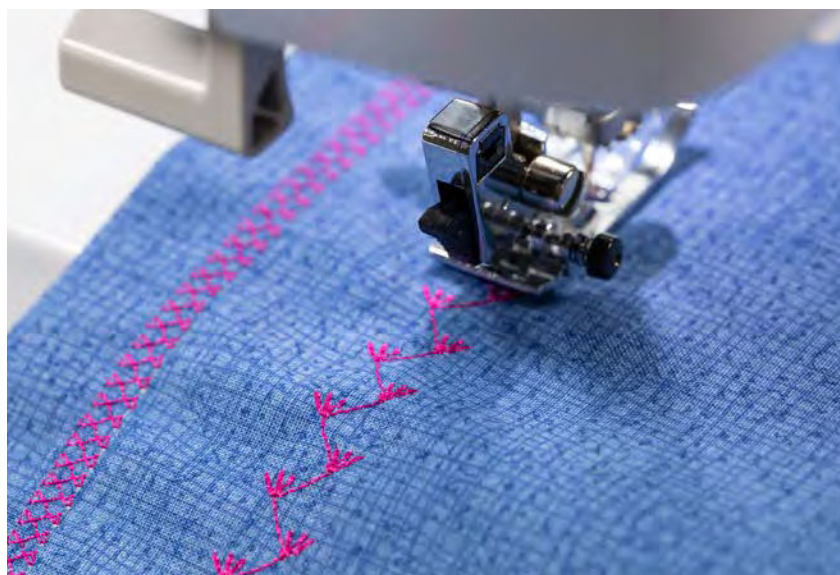

De vrije arm - fijn om kleine projecten, mouwen en tubulaire kledingstukken te naaien.

Geweldige keuze in decoratieve steken

Knoopsgaten maken - in 1 stap

Maak de meest verfijnde creaties

...met de 241 functionele en decoratieve steken van de Innov-is F580, waaronder 10 knoopsgaten (in 1-stap), plus 5 lettertypes.

Dankzij het innovatieve Square Feed Drive System (SFDS) van Brother, is de doorvoer van dikke stoffen gegarandeerd en zijn de steken van perfecte kwaliteit. Met de instelbare persvoetdruk creëer je gladde en gelijkmatige naden, zelfs in de meest elastische stoffen. Je hoeft dus geen 'moeilijke' stoffen meer te vermijden!

Met de meegeleverde boventransportvoet blijven de verschillende lagen stof mooi op zijn plaats.

Maak kaarsrechte steken en vlijmscherpe hoeken, precies op de juiste plaats, met de bijhorende quiltgeleider en het 1/4-inchvoetje. Gebruik de kniehevel en houdt je handen bij het werk!