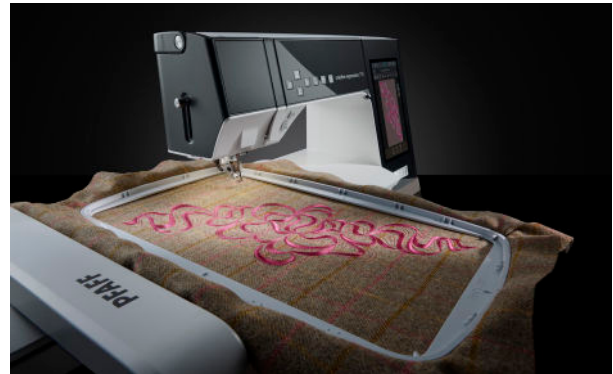

creative expression™ 750

Naai- en borduurmachine

PFAFF
Perfection starts here.™

Topfuncties vervolg

Naaivoetherkenning (AI)

Bevestig een naaivoetje en de machine laat u weten of het voetje geschikt is voor uw steekkeuze.

Automatische naaldinrijger

Rijg de draad snel en eenvoudig door de naald met een druk op de hendel zodat u sneller en zonder frustraties kunt beginnen met naaien.

Gepatenteerde ActivStitch™-technologie

Signaleert wat onder de naaivoet ligt en de instellingen die u heeft gemaakt om de draadtoevoer nauwkeurig te regelen voor prachtige steekresultaten.

Groot borduuroppervlak

Door grote, unieke en persoonlijke creaties in één borduurring te borduren, bespaart u tijd en materiaal. Tot 360 x 350 mm met de optionele Grand Dream Hoop.

Exclusieve PFAFF® steektechnieken

Voeg moeiteloos creatieve elementen toe aan uw project: van lintsteken tot zwevende steken en meer. Er is een techniek voor elk project.

Het originele IDT™ systeem

Voert alle soorten stof nauwkeurig van boven en van onder door, zodat u altijd perfecte steken krijgt, zonder dat u extra accessoires nodig hebt.

Extra functies

- 638 borduurmotieven
- Acht ingebouwde borduurlettertypen
- Exacte positie
- Vormen maken
- Applicatie maken
- Meer dan 700 steken
- STITCH CREATOR™
- Ingebouwd helpcentrum