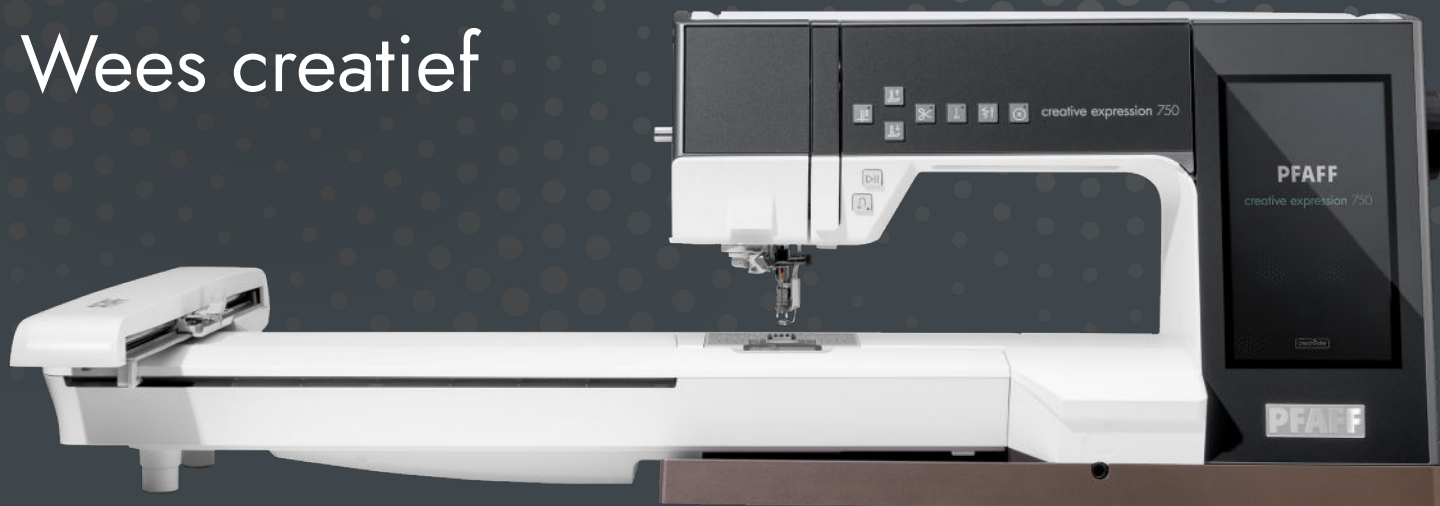

creative expression™ 750

Naai- en borduurmachine

PFAFF
Perfection starts here.™

Wees creatief

Voor degenen die alles willen, biedt de PFAFF® *creative expression*™ 750 naai- en borduurmachine krachtige borduurmogelijkheden, een groot borduuroppervlak, borduurringscanning en ActivStitch™-technologie.

Topfuncties

CREATIVATE™ connectiviteit*

Verbind alle CREATIVATE compatibele apparaten om draadloos met elkaar te communiceren. Zo kunt u borduurmotieven overbrengen, live borduurupdates ontvangen en toegang krijgen tot een catalogus met hoogwaardige motieven op uw machine.

Groot capaciteits kleurentouchscreen™

Bekijk duidelijke informatie en voer al uw bewerkingen met vertrouwen uit op het grote 8 inch (174x96 mm) capacitieve kleurentouchscreen.

Borduurring scannen

Gebruik het project met borduurring als achtergrond zodat u uw borduurmotief nauwkeuriger kunt plaatsen voordat u gaat borduren.

Instelbare lasernaai geleider

Projecteer een lasergeleidingslijn rechtstreeks op uw stof zodat u uw steken eenvoudig kunt uitlijnen. Lijn de lijnen van decoratieve steken uit, verdeel de lijnen van quiltwerk gelijkmatig en nog veel meer.