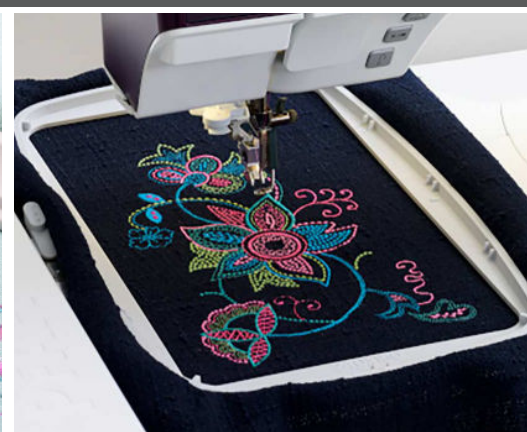

creative expression™ 750

quilt expression™ 725

expression™ 715

✓	OMSCHRIJVING	ITEM#
	QUILTACCESSOIRES	
☐	Quilters Box	821332096
☐	Perfekte 1/4" voet met geleider voor IDT	821063096
☐	1/4" Quilt- en patchworkvoet voor IDT	820926096
☐	Transparante 1/4" quilt- en patchworkvoet voor IDT	820883096
☐	Transparante 1/4" quiltvoet met geleider rechts voor IDT	820881096
☐	Doorpitvoet voor IDT	820925096
☐	Transparante doorpitvoet voor IDT	821143096
☐	Open Free-Motion voet (verend)	821141096
☐	Open naaivoet voor quilten uit de vrije hand	821140096
☐	Geleider voor doorstikken/quilten	820251096
☐	Free-Motion echo quiltvoet	821002096
☐	Quiltbandgeleidevoet 15 mm	821370096
☐	Quiltbandgeleidevoet	821163096
☐	Free-motion rulervoet	821164096
☐	Aanschuifafel met verstelbare geleider	821372096

✓	OMSCHRIJVING	ITEM#
	BORDUURACCESSOIRES*	
☐	creative Petite Spring Hoop 40x40 mm	821453096
☐	creative Grand Metal Hoop 240x150 mm	821097096
☐	creative Petite Metal Hoop 100x100 mm	821098096
☐	creative Metal Hoop 180x130 mm	821034096
☐	creative Grand Dream Hoop 360x350 mm	820888096
☐	creative Deluxe Hoop 360x200 mm	412944502
☐	creative Elite Hoop 260x200 mm	413116502
☐	creative Grand Endless Hoop 260x150 mm	820987096
☐	creative Master Hoop 240x150 mm	412968502
☐	creative Quilters Hoop 200x200 mm	820940096
☐	creative Endless Hoop II 180 x 100 mm	820893096
☐	creative All Fabric Hoop II 150x150 mm	820889096
☐	creative 120 Square Hoop 120x120 mm	412968202
☐	creative Petite Square Hoop 80x80 mm	821006096
☐	creative Stofgeleiderset voor Metal Hoop	821165096
☐	Set van 4 magneten	620132696
☐	creative Punch borduurset	821068096
☐	Sensomatic-voet voor borduren uit de vrije hand	820671096
☐	Sensomatic free-motionvoet	820976096
☐	Dynamisch verende voet	820991096
☐	creative Naaldenset voor open borduurwerk	820945096
☐	creative Kloshouder voor acht garenklossen	821161096
☐	creative Houders voor kloshouder voor acht garenklossen	821171096

* Borduuraccessoires zijn uitsluitend geschikt voor de creative expression 750 naai- en borduurmachine.