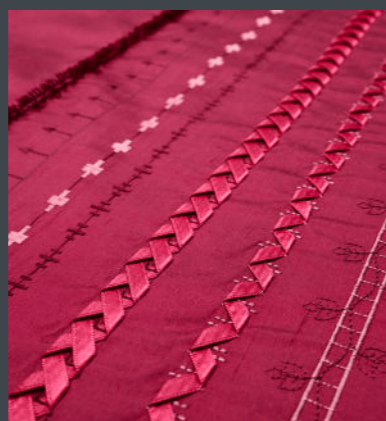

Groot capacitef kleurentouchscreen
Bekijk duidelijke informatie en voer al uw bewerkingen met vertrouwen uit op het grote 8 inch (174x96 mm) capacitef kleurentouchscreen.

Borduurring scannen
Geef het in de borduurring gespannen project weer als achtergrond op het scherm, zodat u uw borduurmotief nauwkeuriger kunt plaatsen voordat u begint.

Instelbare lasernaageleider
Projecteer een lasergeleidingslijn rechtstreeks op uw stof, zodat u uw steken eenvoudig kunt uitlijnen. Lijn rijen met decoratieve steken uit, maak gelijke ruimten tussen rijen quiltsteken en meer.

Naaivoetherkenning (AI)
Bevestig een naaivoetje en de machine laat u weten of het voetje geschikt is voor uw steekkeuze.

Automatische naaldinrijger
Rijg de draad snel en eenvoudig door de naald met een druk op de hendel, zodat u sneller en zonder frustraties kunt beginnen met naaien.

Gepatenteerde ActivStitch™-technologie
Signaleert wat onder de naaivoet ligt en welke instellingen u heeft gemaakt om de draadtoevoer nauwkeurig te regelen voor prachtige steekresultaten.

Groot borduuroppervlak
Door grote, unieke en persoonlijke creaties in één borduurring te borduren, bespaart u tijd en materiaal. Tot 360 x 350 mm met de optionele Grand Dream Hoop.

Exclusieve PFAFF® steektechnieken
Voeg moeiteloos creatieve elementen toe aan uw project: van lintsteken tot zwevende steken en meer. Er is een techniek voor elk project.

Het originele IDT™ systeem
Voert alle soorten stof nauwkeurig van boven en van onder door, zodat u altijd perfecte steken krijgt, zonder dat u extra accessoires nodig hebt.

Ervaar creativiteit op een hoger niveau.