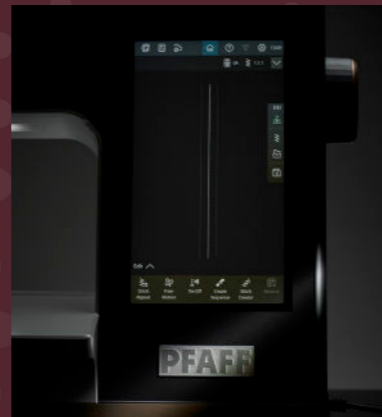

CREATIVATE.COM

expression™ 715

Met de PFAFF® expression™ 715 naaimachine begint perfectie, met slimme functies, geavanceerde techniek en de kenmerkende IDT™-technologie die foutloze, consistente resultaten levert.

Groot capacitef kleurentouchscreen

Bekijk duidelijke informatie en voer al uw bewerkingen met vertrouwen uit op het grote 8 inch (174x96 mm) capaciteve kleurentouchscreen.

Instelbare lasernaai geleider

Projecteer een lasergeleidingslijn rechtstreeks op uw stof, zodat u uw steken eenvoudig kunt uitlijnen. Lijn de lijnen van decoratieve steken uit, maak gelijke ruimten tussen rijen quiltsteken en meer.