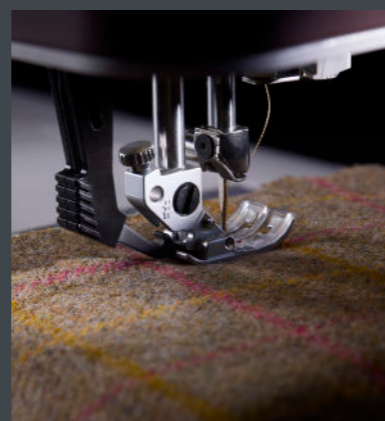

Exclusieve PFAFF® steektechnieken
Voeg moeiteloos creatieve elementen toe aan uw project: van lintsteken tot zwevende steken en meer. Er is een techniek voor elk project.

Het originele IDT™ systeem
Voert alle soorten stof nauwkeurig van boven en van onder door, zodat u altijd perfecte steken krijgt, zonder dat u extra accessoires nodig hebt.

Ervaar creativiteit op een hoger niveau.

CREATIVATE™ is een digitale toolkit die elke stap van uw creatieve proces stroomlijnt, van de eerste inspiratie tot de laatste afwerking. U vindt het er allemaal.

CREATIVATE.COM

creative expression™ 750

Voor degenen die alles willen, biedt de PFAFF® creative expression™ 750 naai- en borduurmachine krachtige borduurmogelijkheden, een groot borduuroppervlak, scannen van borduurringen en ActivStitch™-technologie.