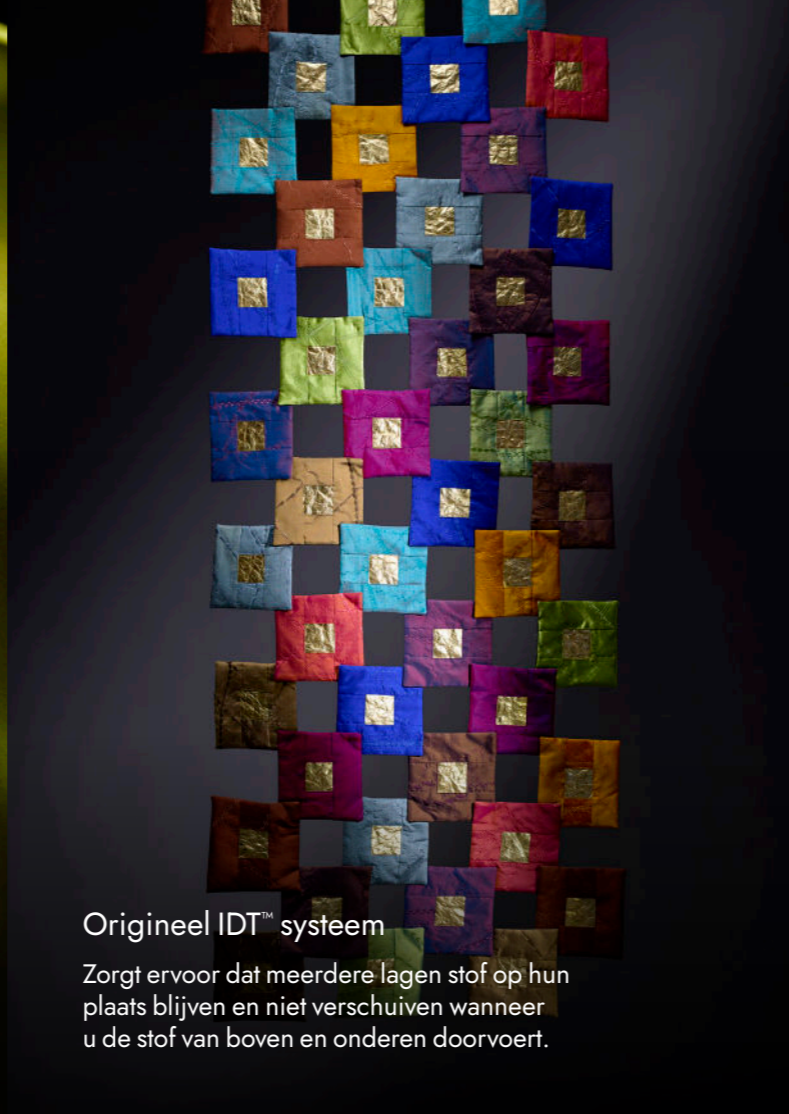

Origineel IDT™ systeem

Zorgt ervoor dat meerdere lagen stof op hun plaats blijven en niet verschuiven wanneer u de stof van boven en onderen doorvoert.