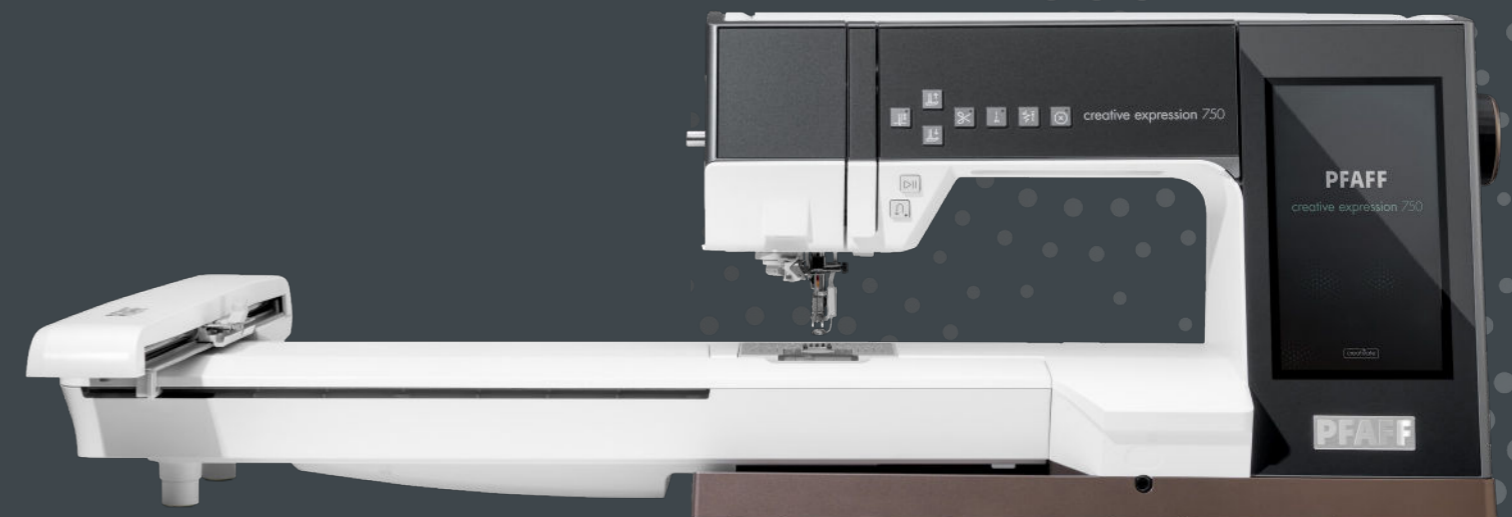

* Voor sommige CREATIVATE functies is een betaald abonnement vereist.