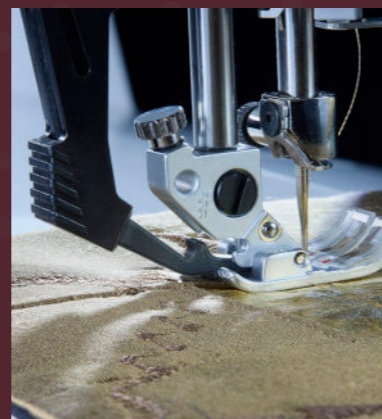

Naaivoetherkenning (AI)

Bevestig een naaivoetje en de machine laat u weten of het voetje geschikt is voor uw steekkeuze.

Automatische naaldinrijger

Rijg de draad snel en eenvoudig door de naald met een druk op de hendel, zodat u sneller en zonder frustraties kunt beginnen met naaien.

Exclusieve PFAFF® steektechnieken

Voeg moeiteloos creatieve elementen toe aan uw project: van lintsteken tot zwevende steken en meer. Er is een techniek voor elk project.

Het originele IDT™ systeem

Voert alle soorten stof nauwkeurig van boven en van onder door, zodat u altijd perfecte steken krijgt, zonder dat u extra accessoires nodig hebt.