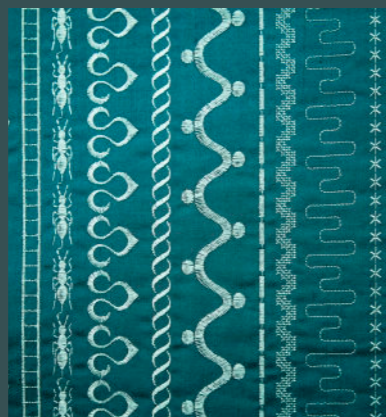

Groot capacitef kleurentouchscreen
Bekijk duidelijke informatie en voer al uw bewerkingen met vertrouwen uit op het grote 8 inch (174x96 mm) capaciteve kleurentouchscreen.

Automatische naaldrijger
Rijg de draad snel en eenvoudig door de naald met een druk op de hendel, zodat u sneller en zonder frustraties kunt beginnen met naaien.

Exclusieve PFAFF® steektechnieken
Voeg eenvoudig creatieve elementen toe aan uw project: van lintsteken tot zwevende steken en meer. Er is een techniek voor elk project.

Ingebouwd helpcentrum
Leer naaien, leer hoe u uw machine instelt en nog veel meer, rechtstreeks op uw machine. U hoeft niet online naar de perfecte tutorial te zoeken en u hoeft zelfs uw stoel niet te verlaten.

Het originele IDT™ systeem
Voert alle soorten stof nauwkeurig van boven en van onder door, zodat u altijd perfecte steken krijgt, zonder dat u extra accessoires nodig hebt.

Elektronische naaldkracht
U kunt probleemloos door dikke stoffen of meerdere lagen naaien, waardoor u een grotere verscheidenheid aan projecten kunt naaien.

Helder werklicht
Met LED-verlichting kunt u uw project in ware kleuren bekijken. Zo krijgt u een duidelijk beeld van uw project zonder dat u extra verlichting nodig hebt.

Maxisteken
Maak indruk met de grote Maxisteken. Deze naaien niet alleen voor- en achteruit, maar maken ook zijwaartse naaibewegingen. Hierdoor zijn steekbreedtes tot 52 mm mogelijk, voor een prachtig statement.

Grote naairuimte
De machine is de perfecte keuze voor alle soorten naaiwerk. Het naaioppervlak rechts van de naald is bijna 250 mm.

Ervaar creativiteit op een hoger niveau.

CREATIVATE™ is een digitale toolkit die elke stap van uw creatieve proces stroomlijnt, van de eerste inspiratie tot de laatste afwerking. U vindt het er allemaal.