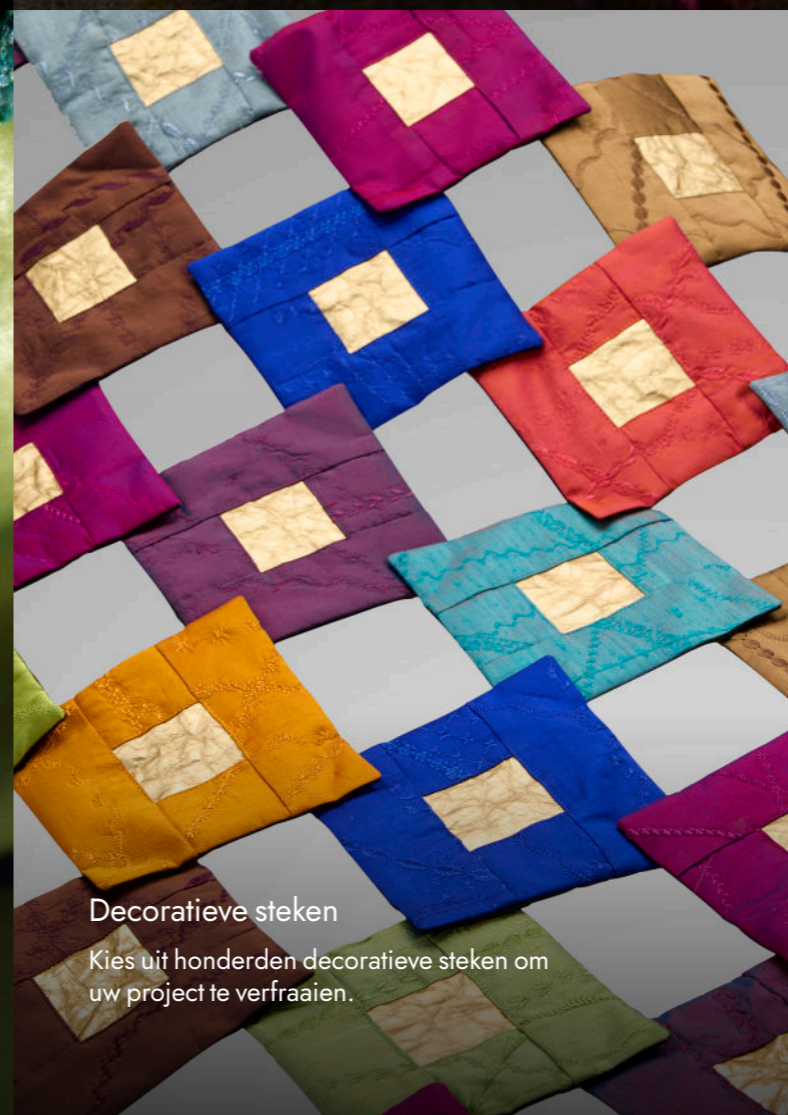

Decoratieve steken

Kies uit honderden decoratieve steken om uw project te verfraaien.