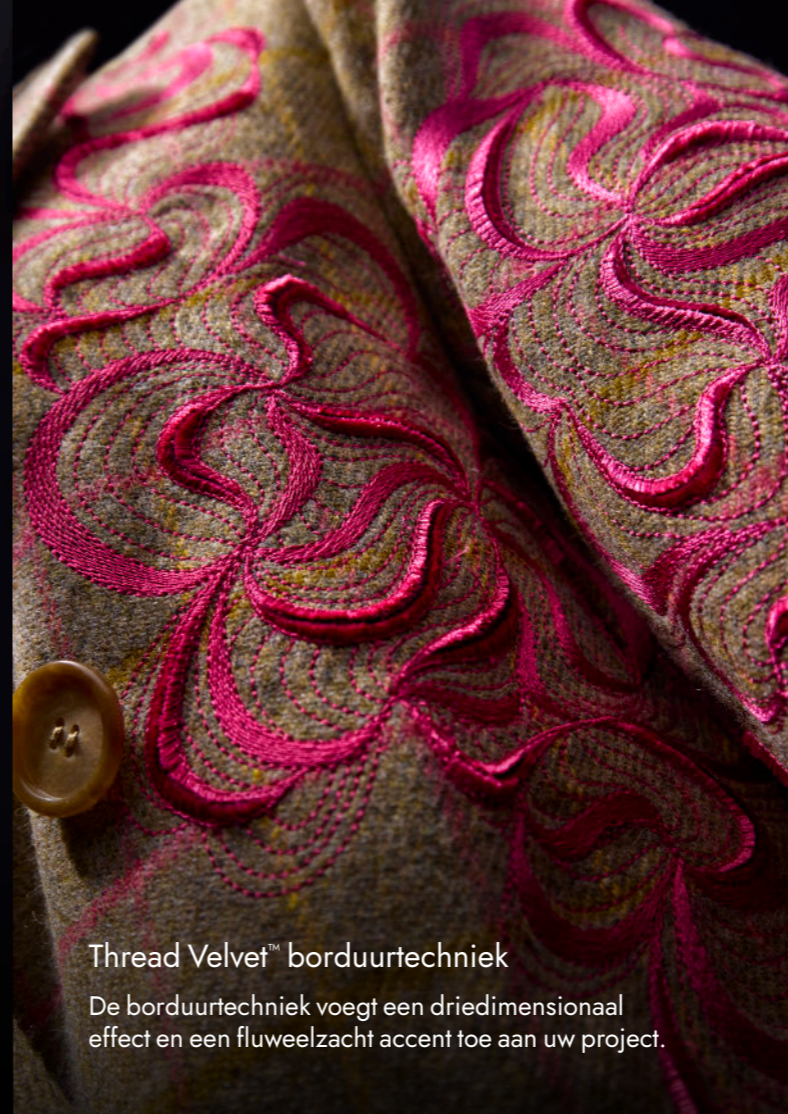

Zwevende steken

Exclusieve PFAFF® steektechnieken om uw project te versieren.

Origineel IDT™ systeem

Zorgt ervoor dat meerdere lagen stof op hun plaats blijven en niet verschuiven wanneer u de stof van boven en onderen doorvoert.