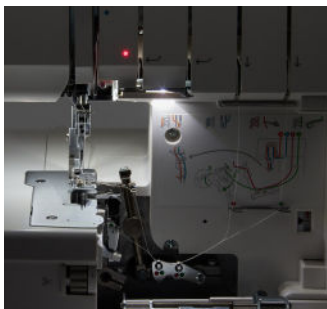

Snel en eenvoudig inrijgen

Gemakkelijk te volgen, kleurgecodeerde inrijgpijlen.

Nauwkeurige draadregeling

U kunt de hoeveelheid garen eenvoudig nauwkeurig afstellen zodat de steken netjes langs de rand van de stof lopen. Zo krijgt u een optimaal resultaat en hoeft u minder aanpassingen te doen.

SINGER

S0605 Overlockmachine

Automatische naaldstop omhoog

Zodra u stopt met naaien, keren de naald en de grijpers automatisch terug naar de juiste positie om de draad in te rijgen.

Differentieel transport

Perfect vlakke naden - voorkomt uitrekken of vervorming van breisels en het rimpelen van dunnere stoffen. Het kan ook worden gebruikt voor rimpelen.

Volledig metalen frame

Biedt duurzaamheid voor de lange termijn.

Gemakkelijke rolzomen

Naai 2- of 3-draads rolzomen zonder dat u de naaivoet of steekplaat hoeft te verwisselen. Verschuif eenvoudig de hendel van het instelhaakje die zich handig aan de voorkant van de machine bevindt.