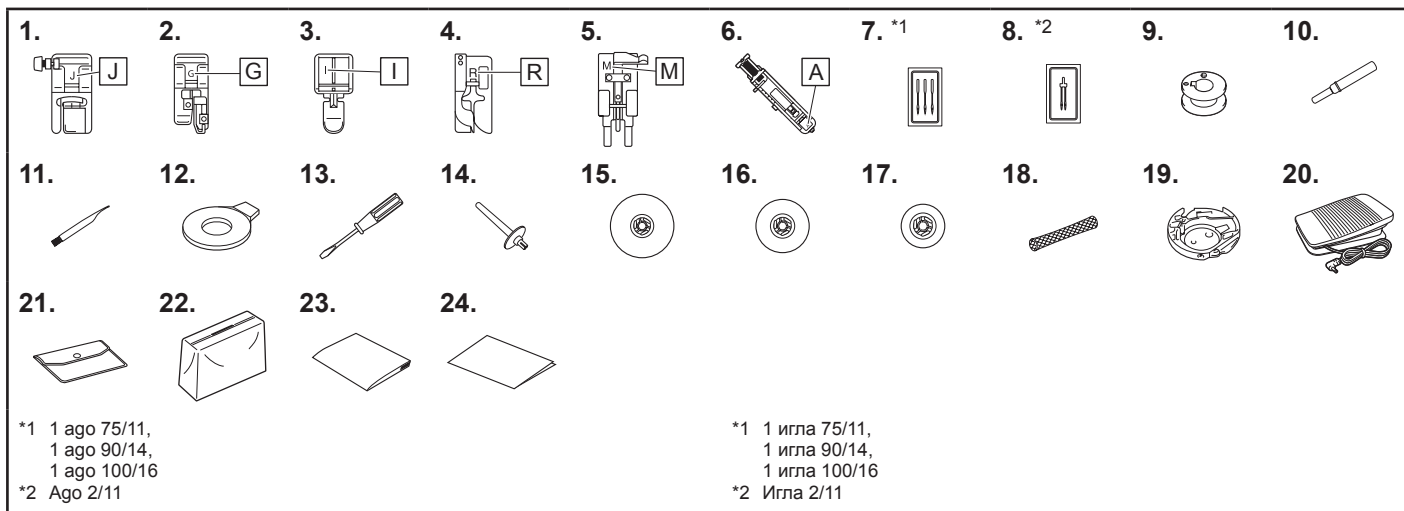

IT Accessori in dotazione

RU Принадлежности в комплекте поставки

IT Grazie per aver acquistato questa macchina.
Gli accessori seguenti sono inclusi nel prodotto.

RU Благодарим вас за выбор этой машины!
В комплект поставки данной машины входят следующие принадлежности.

N°	Nome parte	Codice parte		
		America	Europa	Altri
1	Piedino per zig-zag "J" (sulla macchina)		XF9671-101	
2	Piedino per soprappiglio "G"		XC3098-031	
3	Piedino per cerniere "I"		X59370-021	
4	Piedino per orlo invisibile "R"		XE2650-001	
5	Piedino di cucitura bottone "M"		XE2643-001	
6	Piedino per asole "A"		XC2691-033	
7	Set di aghi		XC8834-021	
8	Ago gemello		X59296-121	
9	Spolina (4) (Una spolina è sulla macchina.)	SA156	SFB: XA5539-151	SFB
10	Taglia asole		XF4967-001	
11	Spazzolino di pulizia		X59476-051	
12	Cacciavite a disco		XC1074-051	
13	Cacciavite		XC8349-021	
14	Portarocchetto supplementare		XG3488-001	
15	Fermo per rocchetto (grande)		130012-024	
16	Fermo per rocchetto (medio) (sulla macchina)		XE1372-001	
17	Fermo per rocchetto (piccolo)		130013-124	
18	Retina		XA5523-020	
19	Cestello della spolina (sulla macchina)		XE7560-101	
20	Pedale reostato		XD0501-121 (area UE) XC8816-071 (altre aree)	
21	Borsa accessori		XC4487-021	
22	Copertura parapolvere		XG8436-001	
23	Manuale di istruzioni	Contattare il proprio rivenditore		
24	Guida di riferimento rapido	Brother autorizzato.		

Nota

- La vite del supporto del piedino premistoffa è disponibile presso il proprio rivenditore Brother autorizzato. (Codice parte: XG1343-001)

№	Наименование	Код изделия		
		Северная и Южная Америка	Европа	Другие
1	Лапка для строчки зигзаг "J" (установлена на машине)		XF9671-101	
2	Лапка для краеобметочных работ "G"		XC3098-031	
3	Лапка для вшивания "молнии" "I"		X59370-021	
4	Лапка с направляющей для потайного шва "R"		XE2650-001	
5	Лапка для пришивания пуговиц "M"		XE2643-001	
6	Лапка для обметывания петель "A"		XC2691-033	
7	Набор игл		XC8834-021	
8	Двойная игла		X59296-121	
9	Шпулька (4 шт.) (одна шпулька установлена на машине)	SA156	SFB: XA5539-151	SFB
10	Вспарыватель для петель		XF4967-001	
11	Щеточка для очистки		X59476-051	
12	Дискообразная отвертка		XC1074-051	
13	Отвертка		XC8349-021	
14	Стержень для второй катушки		XG3488-001	
15	Колпачок катушки (большой)		130012-024	
16	Колпачок катушки (средний) (установлен на машине)		XE1372-001	
17	Колпачок катушки (малый)		130013-124	
18	Сетка для катушки		XA5523-020	
19	Шпульный колпачок (установлен на машине)		XE7560-101	
20	Педаль		XD0501-121 (для ЕС) XC8816-071 (другие регионы)	
21	Сумка для принадлежностей		XC4487-021	
22	Пылезащитный чехол		XG8436-001	
23	Руководство пользователя	Обратитесь к официальному дилеру Brother.		
24	Краткий справочник			

Примечание

- Винт держателя прижимной лапки можно приобрести у официального дилера Brother. (Код изделия: XG1343-001)