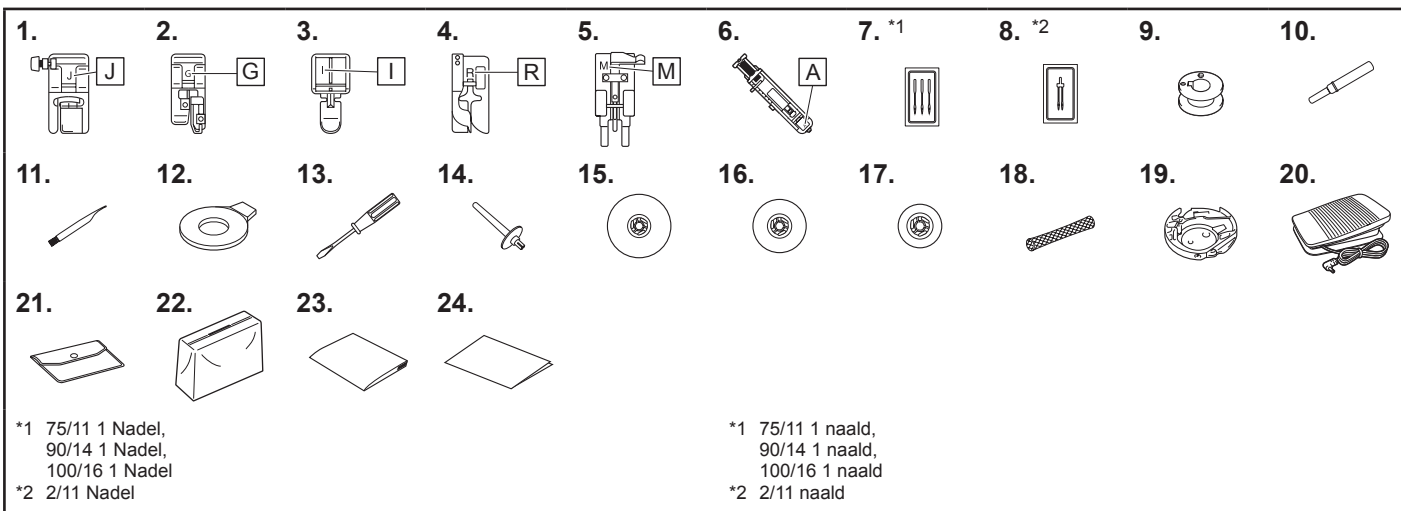

DE Mitgeliefertes Zubehör

NL Bijgeleverde accessoires

DE Vielen Dank für den Erwerb dieser Maschine.
Das folgende Zubehör ist im Lieferumfang dieses Produktes enthalten.

NL Gefeliciteerd met de aanschaf van deze machine.
Onderstaande accessoires zijn inbegrepen bij dit product.

Nr.	Teilebezeichnung	Bestellnummer		
		Nord- und Südamerika	Europa	Sonstige
1	Zickzackfuß „J“ (in der Maschine)		XF9671-101	
2	Überwendlingfuß „G“		XC3098-031	
3	Reißverschlussfuß „I“		X59370-021	
4	Blindstichfuß „R“		XE2650-001	
5	Knopfannähfuß „M“		XE2643-001	
6	Knopflochfuß „A“		XC2691-033	
7	Nadelsatz		XC8834-021	
8	Zwillingsnadel		X59296-121	
9	Spule (4) (Eine Spule ist in der Maschine.)	SA156	SFB: XA5539-151	SFB
10	Pfeiltrenner		XF4967-001	
11	Reinigungspinsel		X59476-051	
12	Scheibenförmiger Schraubendreher		XC1074-051	
13	Schraubendreher		XC8349-021	
14	Zusätzlicher Garnrollenstift		XG3488-001	
15	Garnrollenkappe (groß)		130012-024	
16	Garnrollenkappe (mittel) (in der Maschine)		XE1372-001	
17	Garnrollenkappe (klein)		130013-124	
18	Spulennetz		XA5523-020	
19	Spulenkapsel (in der Maschine)		XE7560-101	
20	Fußpedal		XD0501-121 (EU-Zone) XC8816-071 (andere Zonen)	
21	Zubehörtasche		XC4487-021	
22	Staubabdeckung		XG8436-001	
23	Bedienungsanleitung		Wenden Sie sich an Ihr Brother-Fachgeschäft.	
24	Kurzanleitung			