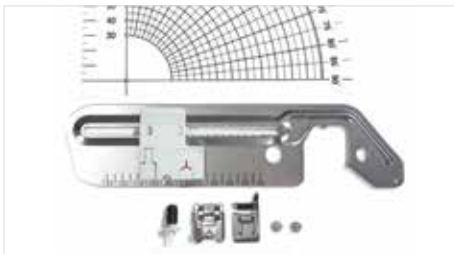

Circulair hulpstuk (naaimachines)

Creëer perfecte cirkels met een doorsnede van 30 tot 130 mm. Een geweldig hulpmiddel voor het maken van cirkels en bogen met rechte, zigzag- en decoratieve steken.